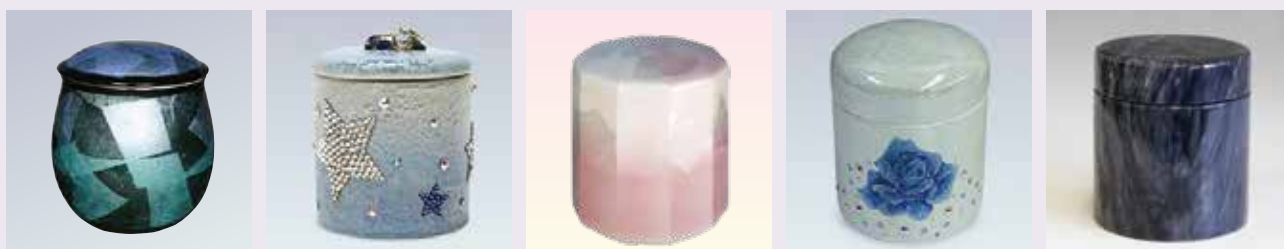

自分で選ぶ骨壺

自分の骨壺は自身で選びたいという方が増えています。
リビングや寝室に飾れるものなどもあり、デザイン・大きさ・材質など
ご自身やご家族の納得いくものをお選びいただくことができます。

備前焼、有田焼、九谷焼、瀬戸焼など伝統的な焼き物からオリジナルのものまで骨壺には大きさや材質、デザインなどさまざまなものがあります。納骨する場所によっても骨壺の大きさやデザインを考える必要がありますので、まずはお気軽にご相談ください。

ミニ骨壺やガラス工芸品、アルミ製携帯骨壺、納骨人形セットなど手元供養品も取り扱っております。別途パンフレットをご用意しておりますので、ご希望の方はスタッフにお申し付けください。

他にも種類を多数ご用意しております。くわしくは店舗スタッフまでお問い合わせください。

LIFE STORIES
SALON by Memolead

東京都渋谷区道玄坂1-2-3 東急プラザ渋谷 508
(JR渋谷駅南改札西口より徒歩1分 渋谷フクラス5F)
TEL.03-5422-3650 <https://life-stories.jp> ライフストーリーズサロン